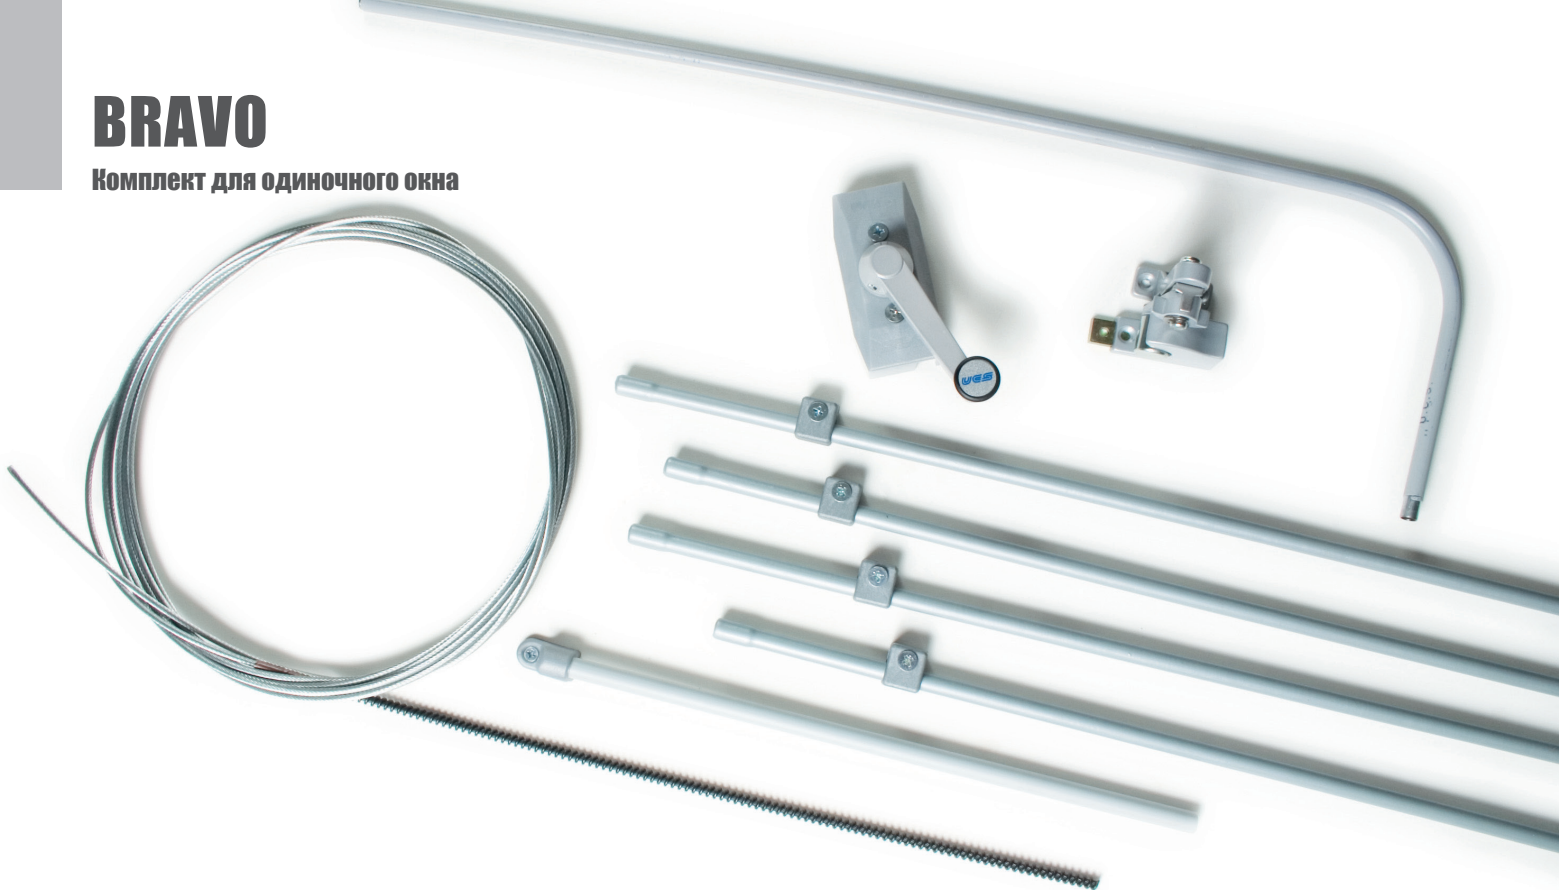

BRAVO

Комплект для одиночного окна

- BRAVO - это комплект быстрой установки на одиночном откидном окне с шириной не более 1,5 м.
- Минимальные габариты: минимальное место для монтажа - 20 мм от верхнего края створки.
- Кабель-канал поставляется в виде трубок по 0,6 м, зауженных с одного конца: это обеспечивает максимальную быстроту сборки, когда одна трубка вставляется в другую, без использования соединителей.
- Одна трубка кабель-канала уже имеет сформированный изгиб с радиусом 50 мм: таким образом, можно обойтись без трубогибочного инструмента.
- Упакован в блистер, в котором выставляется в точке продажи.
- Максимальное удобство транспортировки и хранения.
- Максимальное открывание - 250 мм; комплект поставляется с уже отрезанной трубой ограничителя.
- Для окон с высотой менее 500 мм уменьшить ход на 1/3 высоты при помощи концевой пружины со стороны ручки.

КОДЫ

Длина кабель-канала	3,05 м	4,25 м	6,05 м
Цвет	БЕЛЫЙ 40649K	40650U	40651W
	ЧЕРНЫЙ 40652Y	40653A	40654C
	СЕРЫЙ 40655E	40656G	40657J

Содержимое одного комплекта BRAVO

Поз.	Описание	К-во	К-во	К-во
1	Ручка вертушка	1	1	1
2	Зацеп для откидного окна	1	1	1
3	Трос	3,5 м	4,7 м	6,5 м
4	Кабель-канал	4	6	9
4A	Изогнутый кабель-канал	1	1	1
5	Гнездо для крепежа	4	6	8
6	Концевая пружина	1	1	1
7	Труба ограничителя	1	1	1
8	Заглушка	1	1	1