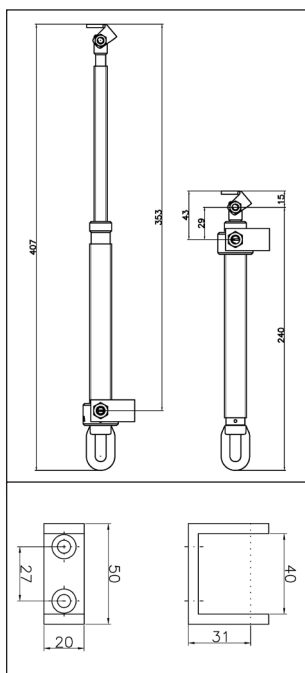

ТЕЛЕСКОПИЧЕСКИЙ ШЕСТ

Для люков

- Идеален для открывания куполов, фонарей, мансардных и слуховых окон, тяжелых люков до 200 кг.
- Ширина открывания: 310 мм.
- Хромированное покрытие, телескопический шпindel из латуни.
- В комплект входят монтажные кронштейны и соединитель со створкой.
- Управление при помощи стальной штанги с крючком.

КОДЫ

ТЕЛЕСКОПИЧЕСКИЙ ДОМКРАТ

37243K

ШТАНГА С КРЮЧКОМ

37244L

Длина 1500 мм

40001L

2000 мм

40002M

2500 мм

40003N

3000 мм

ТЕХНИЧЕСКОЕ ОПИСАНИЕ

Телескопический домкрат Ultraflex Control Systems ручного действия, управляемый при помощи штанги с крючком, для открытия куполов, фонарей, мансардных и слуховых окон. Максимальное открывание – 310 мм.