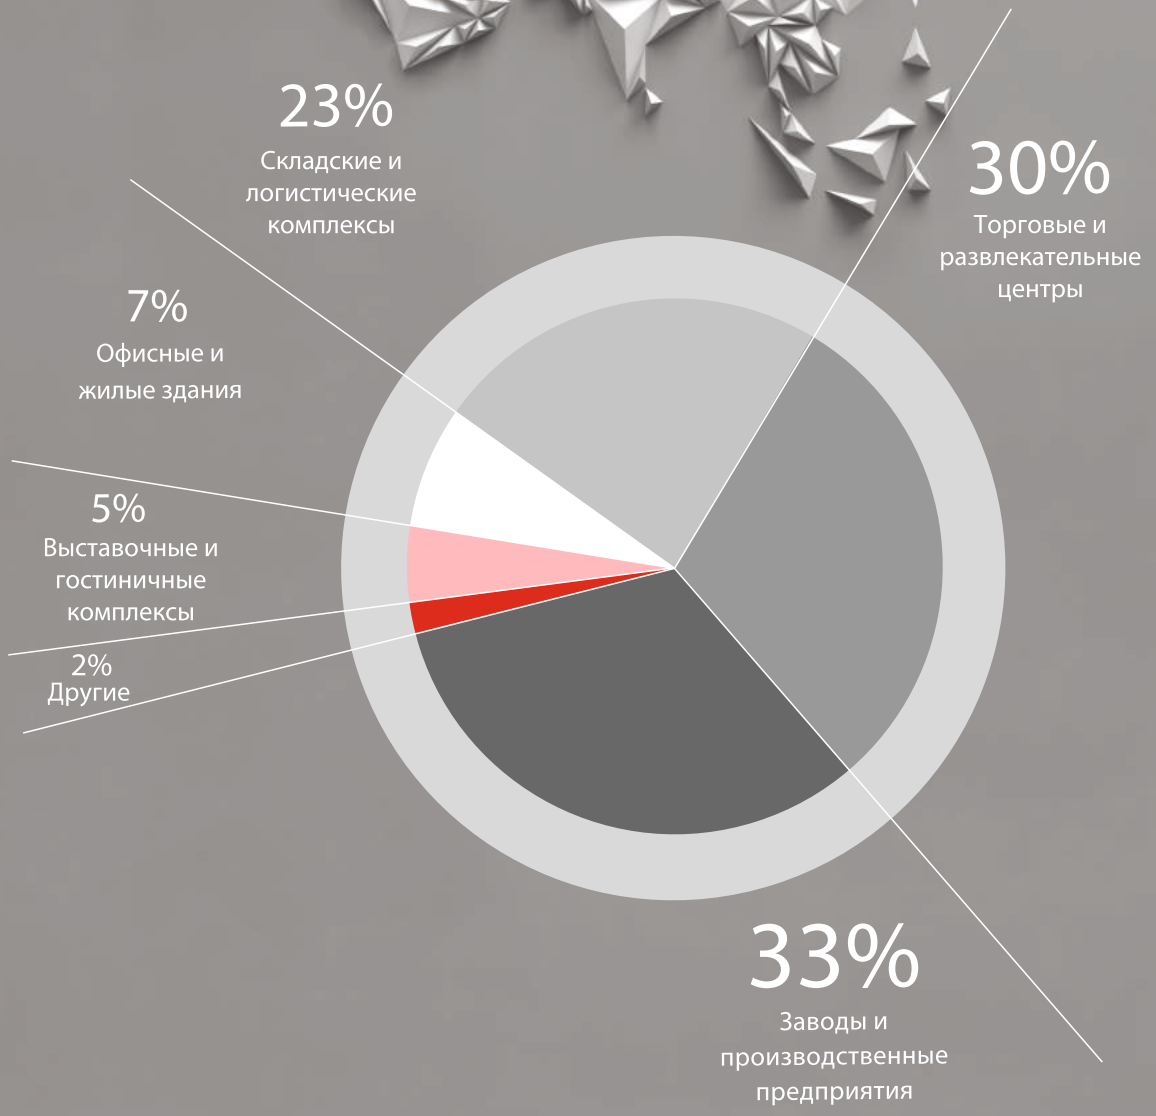

САНКТ-ПЕТЕРБУРГ ЯРОСЛАВЛЬ
КАЛУГА МОСКВА
САРАТОВ
ПСКОВ ТУЛА ТВЕРЬ НИЖНИЙ НОВГОРОД ТЮМЕНЬ
СМОЛЕНСК ОРЕЛ
БРЯНСК КУРСК
ВОРОНЕЖ САМАРА УФА КАЗАНЬ ИЮШКАР-ОЛА ИЖЕВСК
МИНСК ЛИПЕЦК РЯЗАНЬ ВОЛГОГРАД УЛЬЯНОВСК ЧЕЛЯБИНСКОМСК
БЕЛГОРОД ПЕНЗА РОСТОВ-НА-ДОНУ ЕКАТЕРИНБУРГ НОВОСИБИРСК
СТАВРОПОЛЬ КРАСНОДАР ОРЕНБУРГ КЕМЕРОВО
СОЧИ ЧЕБОКСАРЫ ИРКУТСК КРАСНОЯРСК
МАЙКОП БАКУ АСТАНА АЛМАТЫ