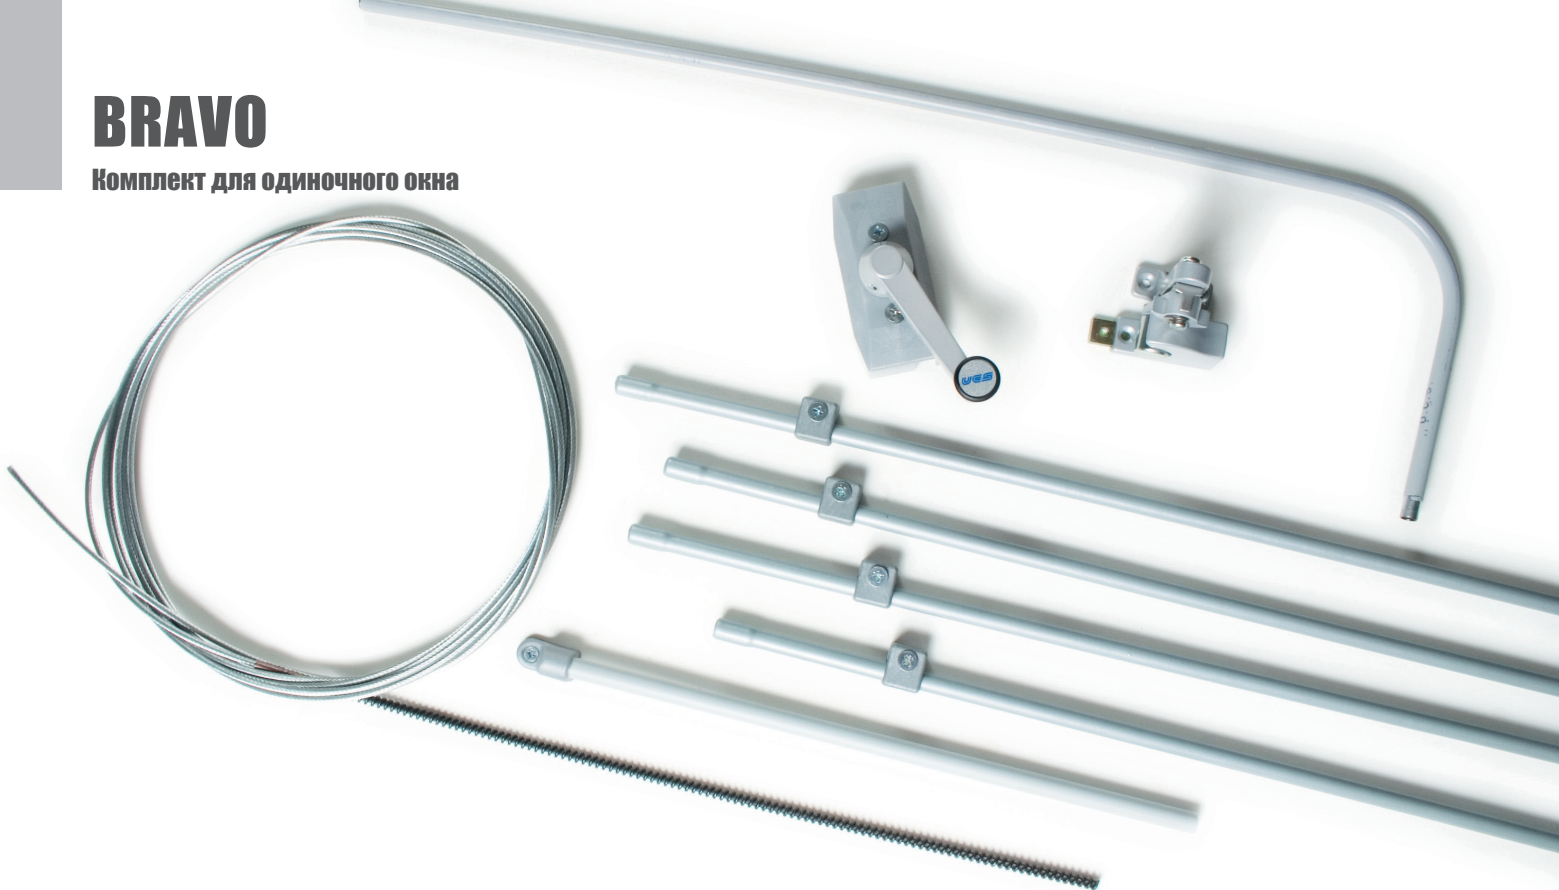

## Комплект для одиночного окна

- BRAVO - это комплект быстрой установки на одиночном откидном окне с шириной не более 1,5 м.
- Минимальные габариты: минимальное место для монтажа - 20 мм от верхнего края створки.
- Кабель-канал поставляется в виде трубок по 0,6 м, зауженных с одного конца: это обеспечивает максимальную быстроту сборки, когда одна трубка вставляется в другую, без использования соединителей.
- Одна трубка кабель-канала уже имеет сформированный изгиб с радиусом 50 мм: таким образом, можно обойтись без трубогибочного инструмента.
- Упакован в блистер, в котором выставляется в точке продажи.
- Максимальное удобство транспортировки и хранения.
- Максимальное открывание - 250 мм; комплект поставляется с уже отрезанной трубой ограничителя.
- Для окон с высотой менее 500 мм уменьшить ход на 1/3 высоты при помощи концевой пружины со стороны ручки.

### КОДЫ

| Длина кабель-канала | 3,05 м        | 4,25 м | 6,05 м |
|---------------------|---------------|--------|--------|
| Цвет                | БЕЛЫЙ 40649K  | 40650U | 40651W |
|                     | ЧЕРНЫЙ 40652Y | 40653A | 40654C |
|                     | СЕРЫЙ 40655E  | 40656G | 40657J |

### Содержимое одного комплекта BRAVO

| Поз. | Описание                 | К-во  | К-во  | К-во  |
|------|--------------------------|-------|-------|-------|
| 1    | Ручка вертушка           | 1     | 1     | 1     |
| 2    | Зацеп для откидного окна | 1     | 1     | 1     |
| 3    | Трос                     | 3,5 м | 4,7 м | 6,5 м |
| 4    | Кабель-канал             | 4     | 6     | 9     |
| 4A   | Изогнутый кабель-канал   | 1     | 1     | 1     |
| 5    | Гнездо для крепежа       | 4     | 6     | 8     |
| 6    | Концевая пружина         | 1     | 1     | 1     |
| 7    | Труба ограничителя       | 1     | 1     | 1     |
| 8    | Заглушка                 | 1     | 1     | 1     |