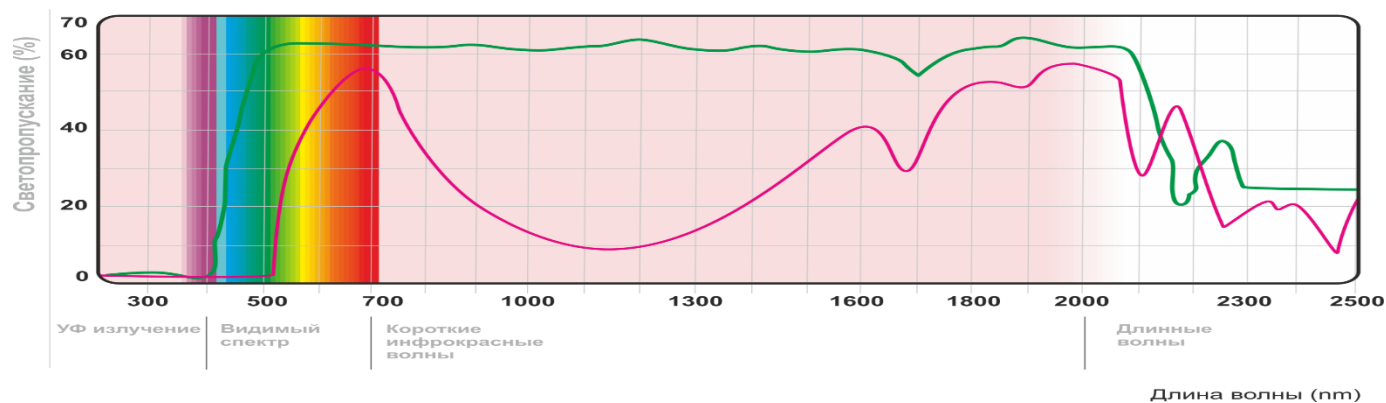

СИСТЕМЫ ИНДУСТРИАЛЬНОГО ОСТЕКЛЕНИЯ CARBOGLASS PRO

Сравнение свойств эффективных модульных систем модульных систем CARBOGLASS PRO и стандартного остекления

	структура	количество камер	толщина, мм	вес, кг/1м²	сопротивление теплопередаче, М² * °С/Вт
Стеклопакеты	4-16-4	1	24	20	0.32
	4-6-4-6-4	2	24	30	0.42
	4-10-4-10-4	2	32	30	0,47
	4-16-4-12-4	2	40	30	0,56
КАРБОГЛАСС ПРО Ф20	5W	4	20	3	0,52
КАРБОГЛАСС ПРО Ф40	10W	9	40	4,2	0,89

Светопропускание*: