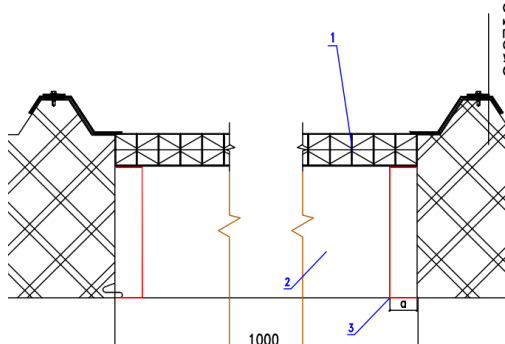

Шиповое соединение панелей обеспечивает быструю и надежную фиксацию панелей. Скрытое подвижное крепление на кляммерах позволяет фиксировать модули на фахтверке при монтаже конструкций большой высоты.

ПРЕИМУЩЕСТВА

Системы скатных фонарей CARBOGLASS PRO M30

CARBOGLASS PRO M30 – сотовый поликарбонатный модуль с изменяемой формой крыла, разработанный специально для создания светопропускающих участков в покрытиях из профилированного металла и сэндвич-панелей.

Узел 3
Кровля. Примыкание М3001

Система обеспечивает быстрое и надёжное крепление панелей, исключая возможность протечек и учитывающее разницу термического расширения материалов, не зависимо от длины ската (в пределах 12м) и уклона кровли. Кровельная панель - оптимальный выбор при решении вопросов естественного освещения промышленных зданий и сооружений.