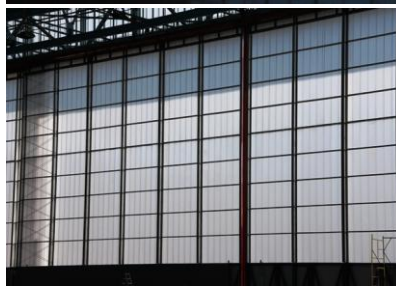

СИСТЕМЫ ИНДУСТРИАЛЬНОГО ОСТЕКЛЕНИЯ CARBOGLASS PRO

Фасадные системы CARBOGLASS PRO F20 и CARBOGLASS PRO F40

Фасадные модульные системы CARBOGLASS pro позволяют получать сплошное беспрофильное остекление фасадов любой площади.

Шиповое соединение панелей обеспечивает быструю и надежную фиксацию панелей. Скрытое подвижное крепление на кляммерах позволяет фиксировать модули на фахтверке при монтаже конструкций большой высоты.

ПРЕИМУЩЕСТВА

Системы скатных фонарей CARBOGLASS PRO M30

CARBOGLASS PRO M30 – сотовый поликарбонатный модуль с изменяемой формой крыла, разработанный специально для создания светопропускающих участков в покрытиях из профилированного металла и сэндвич-панелей.

Узел 3
Кровля. Примыкание М3001

Система обеспечивает быстрое и надёжное крепление панелей, исключая возможность протечек и учитывающее разницу термического расширения материалов, не зависимо от длины ската (в пределах 12м) и уклона кровли. Кровельная панель - оптимальный выбор при решении вопросов естественного освещения промышленных зданий и сооружений.