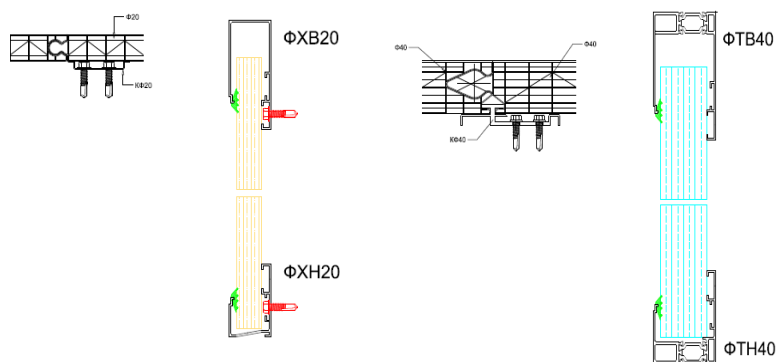

Шиповое соединение панелей обеспечивает быструю и надежную фиксацию панелей. Скрытое подвижное крепление на кляммерах позволяет фиксировать модули на фахтверке при монтаже конструкций большой высоты.

ПРЕИМУЩЕСТВА

Системы скатных фонарей CARBOGLASS PRO M30

CARBOGLASS PRO M30 – сотовый поликарбонатный модуль с изменяемой формой крыла, разработанный специально для создания светопропускающих участков в покрытиях из профилированного металла и сэндвич-панелей.

Узел 3
Кровля. Примыкание М3001

Система обеспечивает быстрое и надёжное крепление панелей, исключая возможность протечек и учитывающее разницу термического расширения материалов, не зависимо от длины ската (в пределах 12м) и уклона кровли. Кровельная панель - оптимальный выбор при решении вопросов естественного освещения промышленных зданий и сооружений.